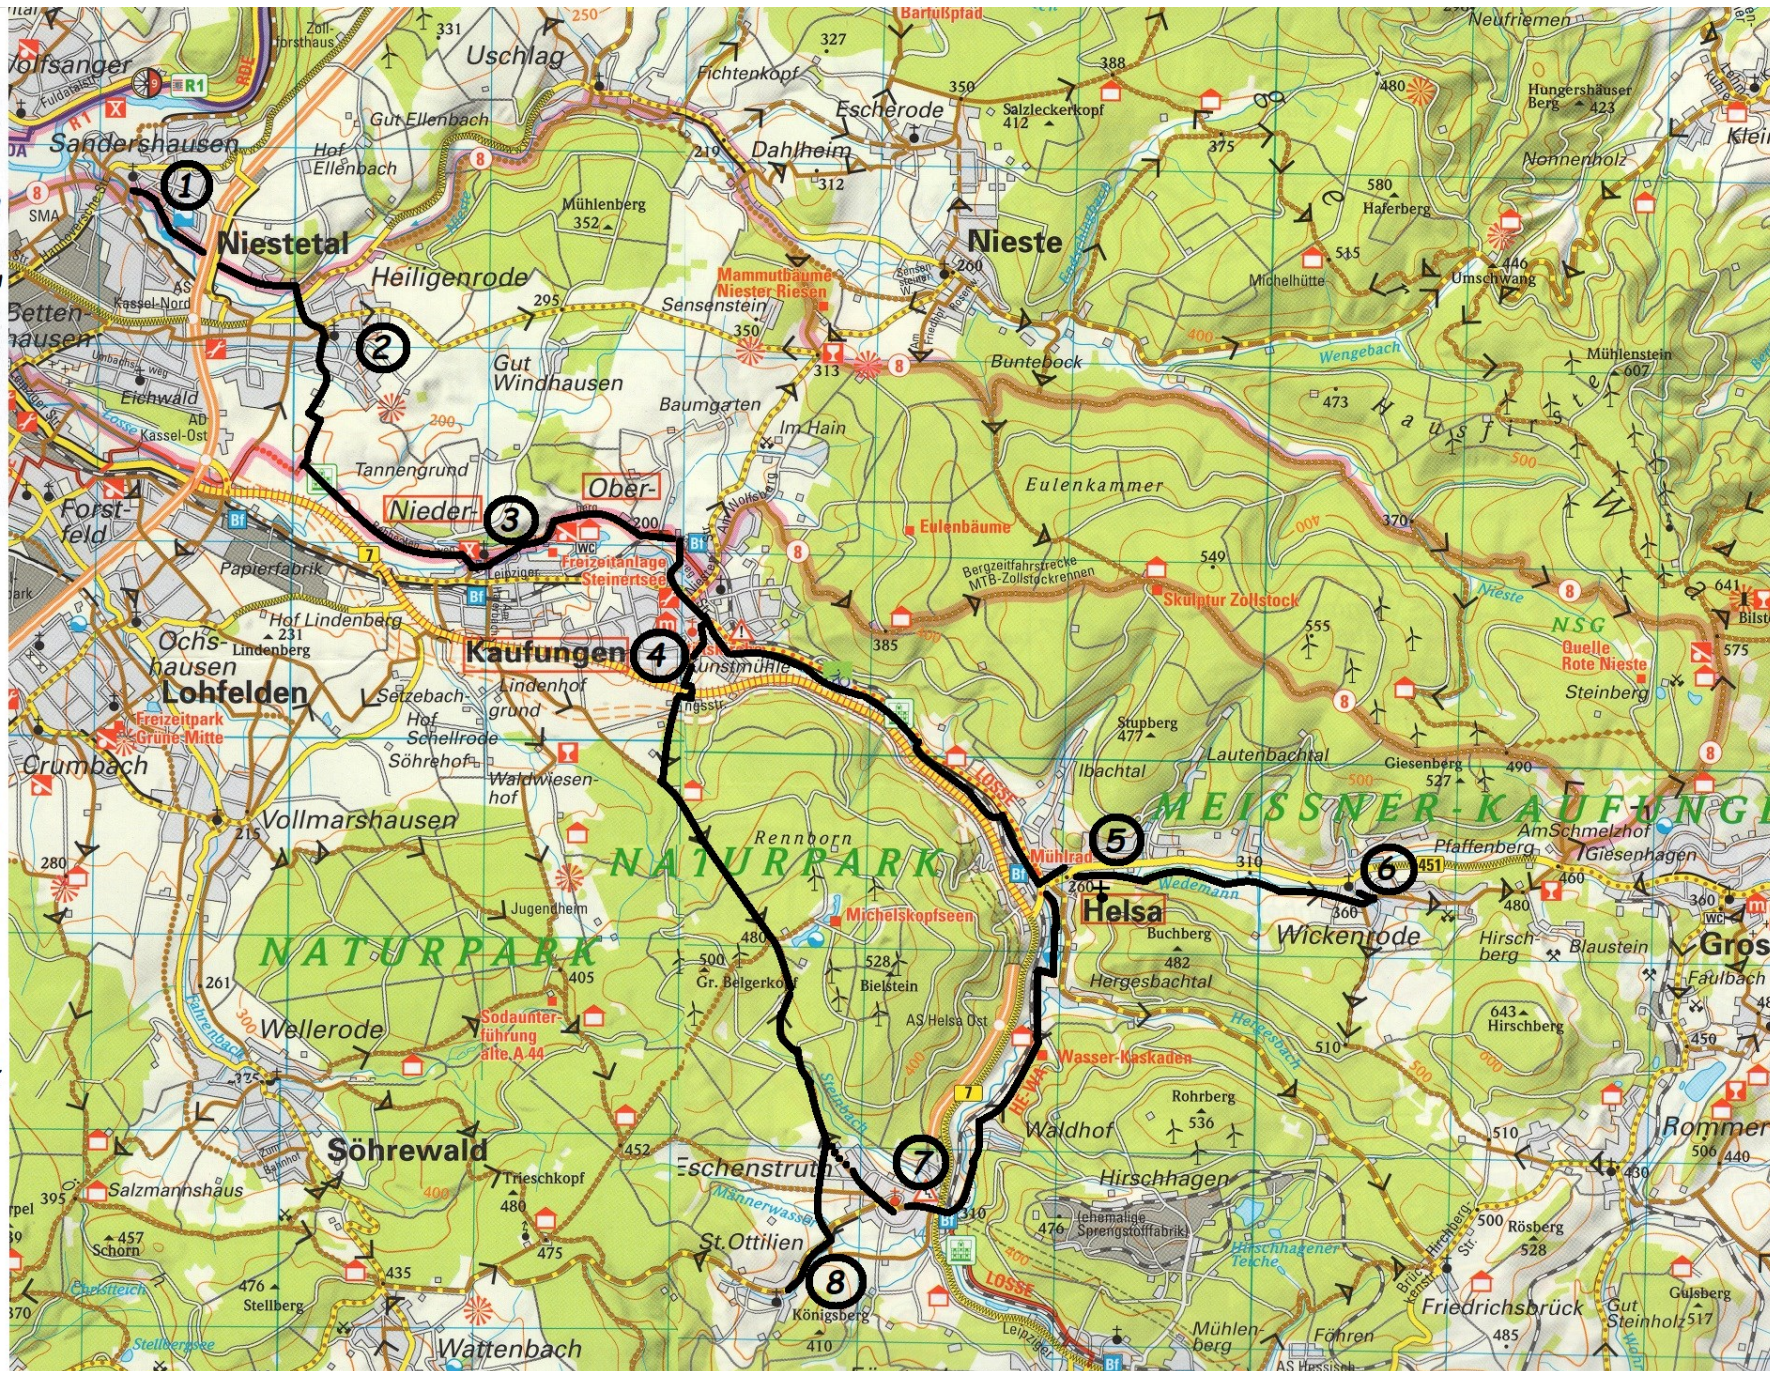

- ① Kirche Sandershausen 148 m ü NHN
- ② Kirche Heiligenrode 206 m ü NHN
- ③ Kirche Niederkaufungen 193 m ü NHN
- ④ Stiftskirche Kaufungen 226 m ü NHN
- ⑤ Nicolaikirche Helsa 295 m ü NHN
- ⑥ Kirche Wickenrode 366 m ü NHN
- ⑦ Kirche Eschenstruth 350 m ü NHN
- ⑧ Hugenottenkirche St. Ottilien 362 m ü NHN

Entfernungen

Sandershausen - Heiligenrode	4,5 km
Heiligenrode - Niederkaufungen	5,5 km
Niederkaufungen - Oberkaufungen	3,5 km
Oberkaufungen - Helsa	5,2 km
Anstieg 60 hM Abfahrt 20 hM	
Helsa - Wickenrode	4,8 km
Anstieg 100 hM	
Helsa - Eschenstruth	7,0 km
Anstieg 70 hM Abfahrt 20 hM	
Oberkaufungen - Eschenstruth	7,2 km
Anstieg 260 hM Abfahrt 140 hM	
Oberkaufungen - St. Ottilien	8,4 km
Anstieg 280 hM Abfahrt 150 hM schwer	
Oberkaufungen - Heiligenrode	7,5 km
Anstieg 40 hM Abfahrt 50 hM	

Kartenausschnitt
aus der ADFC-Regionalkarte
Kassel/Nordhessen,
Maßstab 1:75.000
ISBN 978-3-96990-109-0
Mit freundlicher Genehmigung
des Verlags BVA BikeMedia GmbH.

Alle Teilnehmenden sind für die Einhaltung des Straßenverkehrsrecht sowie für die Verkehrssicherheit der Fahrräder selbst verantwortlich.

Gefördert mit Mitteln der Ev. Kirche von Kurhessen-Waldeck (Sprengelkollekte des Sprengels Kassel) Pröpstin Katrin Wienold-Hocke

Sandershausen

10.00 Uhr:
Gottesdienst: am Anfang des Fahrradsonntags mit Reisesegen

1. Im Anschluss:
2. Kirchcafé mit Waffeln (bei schönem Wetter auf dem Kirchplatz)
   - Musik zum Entspannen
   - Führungen zur künstlerischen Gestaltung des Kircheninnenraums